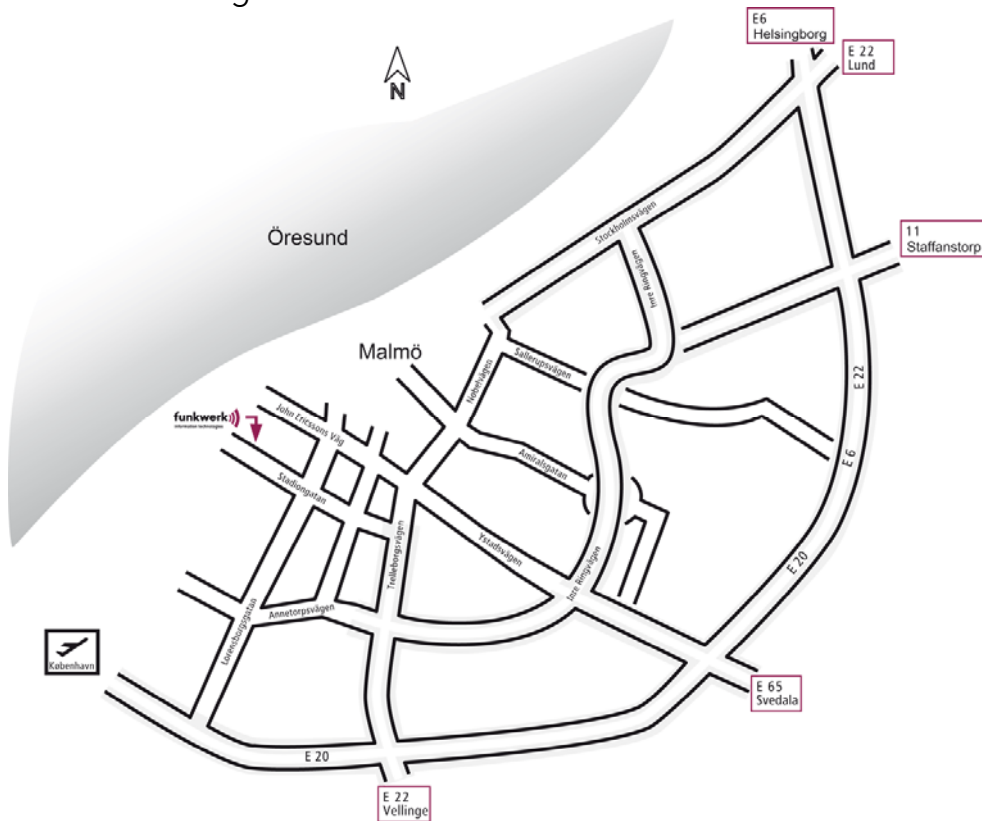

Anfahrtsbeschreibung: Malmö

- Entfernungen:**
- 4 km bis Malmö City
 - 4 km bis Malmö Hauptbahnhof
 - 27 km bis Flughafen Kopenhagen
 - 31 km bis Sturup Malmö Flughafen
 - 30 km bis Hafen Trelleborg

Mit dem Auto

Wenn Sie aus Dänemark über die Öresund-Brücke kommen

- Folgen Sie von der Öresund-Brücke der Autobahn E20 in Richtung Malmö.
- Verlassen Sie die Straße kurz nach der Mautstation bei der Ausfahrt Malmö V (West).
- Biegen Sie in die Lorensborgsgatan ein und passieren Sie den Kreisverkehr.
- Nehmen Sie im zweiten Kreisverkehr die zweite Ausfahrt in den Östra Bunkeflövägen.
- Nehmen Sie im dritten Kreisverkehr die zweite Ausfahrt in die Lorensborgsgatan.
- Passieren Sie zwei Kreisverkehre und folgen Sie der Straße Lorensborgsgatan weiter.
- Nehmen Sie im sechsten Kreisverkehr die dritte Ausfahrt in die Stadiongatan.
- Das Bürogebäude liegt nach 300 m auf der rechten Seite.

Wenn Sie mit der Fähre aus Deutschland im Hafen von Trelleborg ankommen

- Beim Verlassen des Hafens biegen Sie bitte nach links in Richtung Malmö ab. Diese Hauptstraße bringt Sie direkt zur Autobahn E20 in Richtung Malmö / Kopenhagen. Bevor Sie die Brücke erreichen, verlassen Sie bitte die Straße an der Ausfahrt Malmö V und folgen dann der obigen Beschreibung.