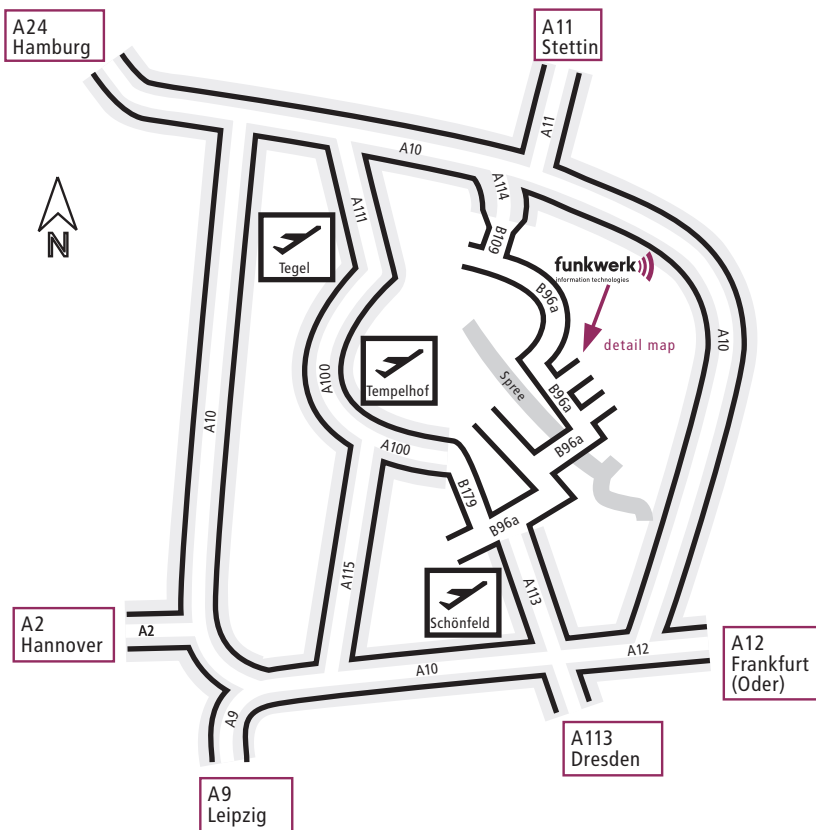

Anfahrtsbeschreibung: Berlin

Entfernungen:

- 25 km bis Flughafen Tegel
- 18 km bis Flughafen Schönefeld
- 8 km bis Flughafen Tempelhof
- 10 km bis Bahnhof Zoo / Zentrum
- 5 km bis Berlin-Ostbahnhof
- 1 km bis S-Bahnhof Warschauer Straße
- 500 m bis U-Bahnhof Warschauer Straße

Mit der Bahn

Vom Bahnhof Zoologischer Garten oder vom Ostbahnhof

- Nehmen Sie bitte die S-Bahn Linie S3, S5, S7, S75 oder S9 in Richtung Osten.
- Mit allen diesen Linien gelangen Sie bis zum S-Bahnhof Warschauer Straße, an der Sie bitte aussteigen.
- Verlassen Sie die Warschauer Brücke nach links in Richtung Stralauer Allee (Süd-Westen).
- Nutzen Sie linker Hand die Unterführung der U-Bahn-Trasse, um direkt in die Oberbaum City, Rotherstraße, zu kommen.
- An der Ecke Rotherstraße / Ehrenbergstraße befindet sich der Eingang Rotherstraße 22.

Mit dem Flugzeug

Vom Flughafen Tegel

- Mit der Buslinie X9 von der Station Hertzallee bis zum Bahnhof Zoologischer Garten fahren und dort in die S-Bahn umsteigen (siehe Anfahrt mit der Bahn).
- Die Fahrtzeit beträgt ca. 20 Minuten.

Vom Flughafen Schönefeld

- Mit der S-Bahn S9 in Richtung Westkreuz fahren und am S-Bahnhof Warschauer Straße aussteigen.
- Verlassen Sie die Warschauer Brücke nach links in Richtung Stralauer Allee (Süd-Westen).
- Nutzen Sie linker Hand die Unterführung der U-Bahn-Trasse, um direkt in die Oberbaum City, Rotherstraße, zu kommen.
- An der Ecke Rotherstraße / Ehrenbergstraße befindet sich der Eingang Rotherstraße 22.