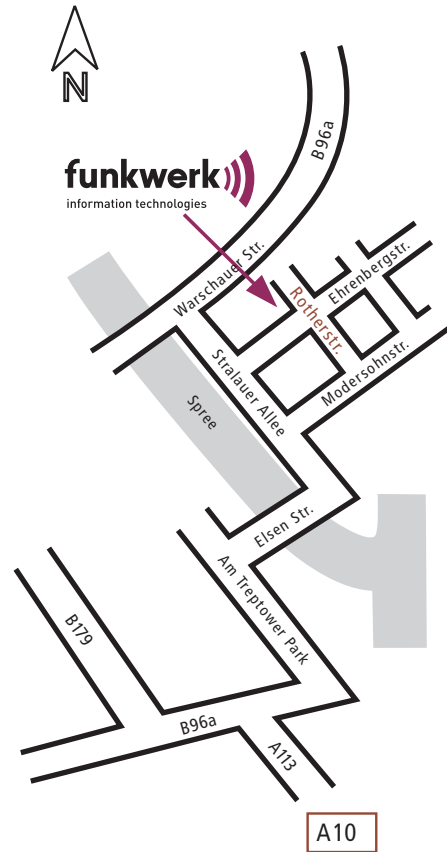

Anfahrtsbeschreibung: Berlin

Entfernungen:

- 25 km bis Flughafen Tegel
- 18 km bis Flughafen Schönefeld
- 8 km bis Flughafen Tempelhof
- 10 km bis Bahnhof Zoo / Zentrum
- 5 km bis Berlin-Ostbahnhof
- 1 km bis S-Bahnhof Warschauer Straße
- 500 m bis U-Bahnhof Warschauer Straße

Mit der Bahn

Vom Bahnhof Zoologischer Garten oder vom Ostbahnhof

- Nehmen Sie bitte die S-Bahn Linie S3, S5, S7, S75 oder S9 in Richtung Osten.
- Mit allen diesen Linien gelangen Sie bis zum S-Bahnhof Warschauer Straße, an der Sie bitte aussteigen.
- Verlassen Sie die Warschauer Brücke nach links in Richtung Stralauer Allee (Süd-Westen).
- Nutzen Sie linker Hand die Unterführung der U-Bahn-Trasse, um direkt in die Oberbaum City, Rotherstraße, zu kommen.
- An der Ecke Rotherstraße / Ehrenbergstraße befindet sich der Eingang Rotherstraße 22.

Vom Flughafen Schönefeld

- Mit der S-Bahn S9 in Richtung Westkreuz fahren und am S-Bahnhof Warschauer Straße aussteigen.
- Verlassen Sie die Warschauer Brücke nach links in Richtung Stralauer Allee (Süd-Westen).
- Nutzen Sie linker Hand die Unterführung der U-Bahn-Trasse, um direkt in die Oberbaum City, Rotherstraße, zu kommen.
- An der Ecke Rotherstraße / Ehrenbergstraße befindet sich der Eingang Rotherstraße 22.